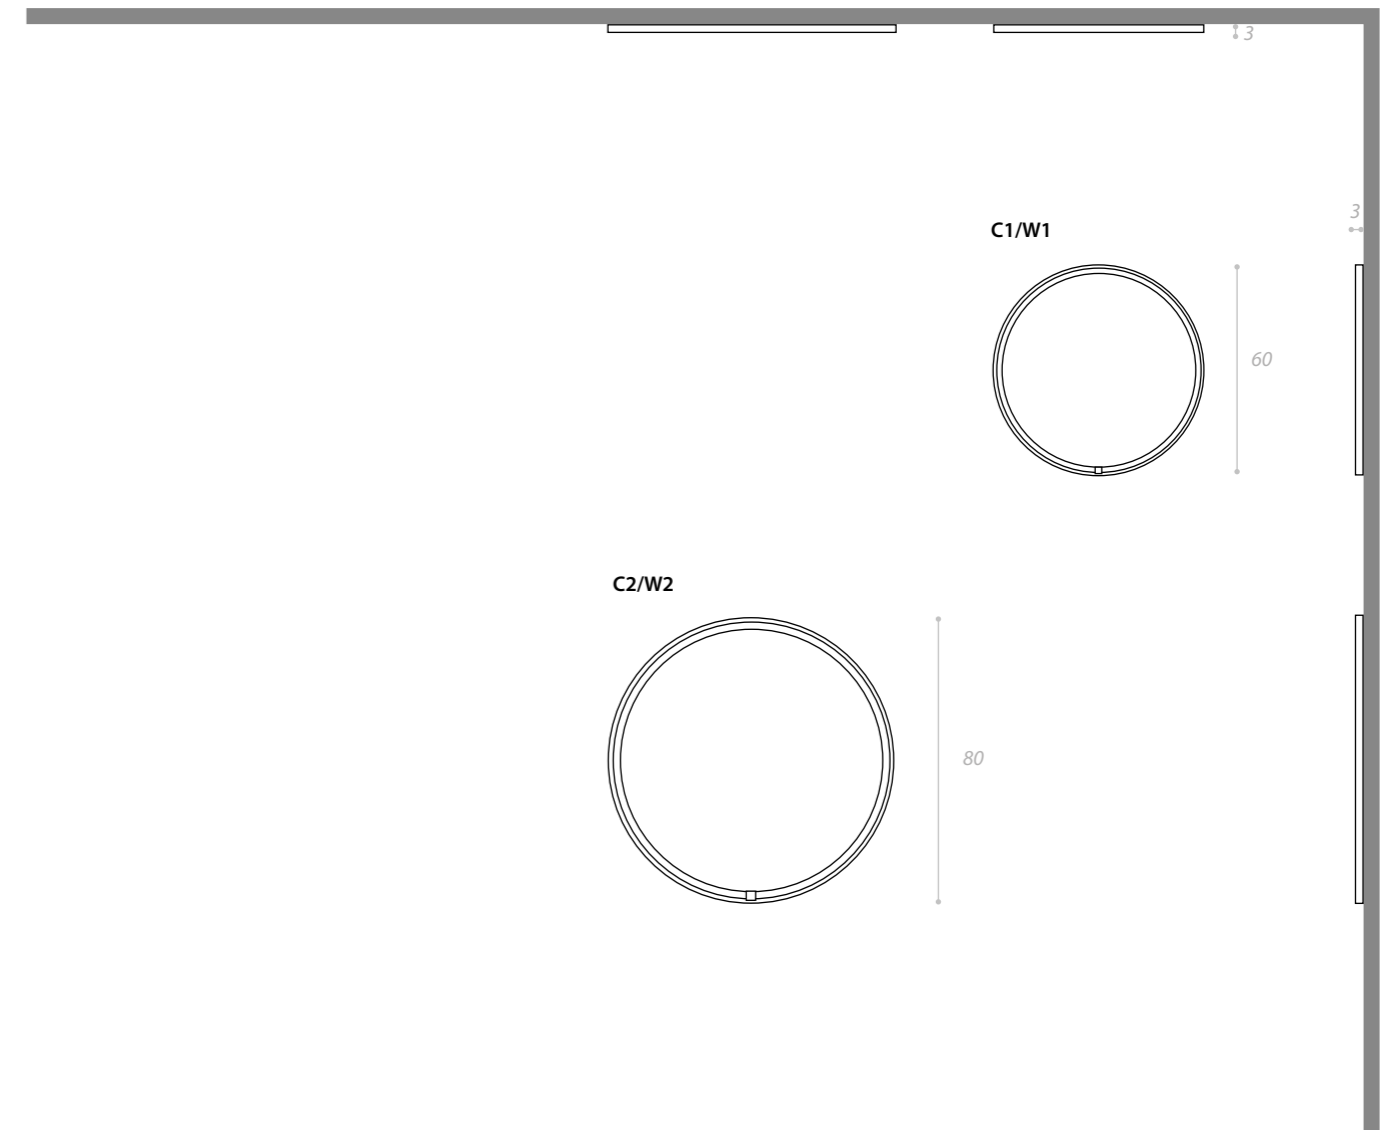

HULA-HOOP

design Gianfranco Marabese 2021

C1/W1 Remote driver 24V 23W 2280lm **A+**
C2/W2 Remote driver 24V 30W 3000lm **A+**

MATERIALI/ MATERIALS

Cerchi in metallo circoscrivono un anello luminoso che irradia di luce l'interno del perimetro, diffondendola morbidamente nell'ambiente. La leggerezza e la perfezione della forma, che sembra galleggiare sulle superfici che l'accolgono, fanno di Hula-Hoop un elemento di luce facilmente inseribili nei contesti più diversi.

Metal circles surround a luminous ring that radiates light inside the perimeter, spreading it softly in the environment. The lightness and the perfection of the shape, seemingly floating on the surfaces that welcome it, make Hula-Hoop an element of light that can be easily inserted into a variety of diverse contexts.