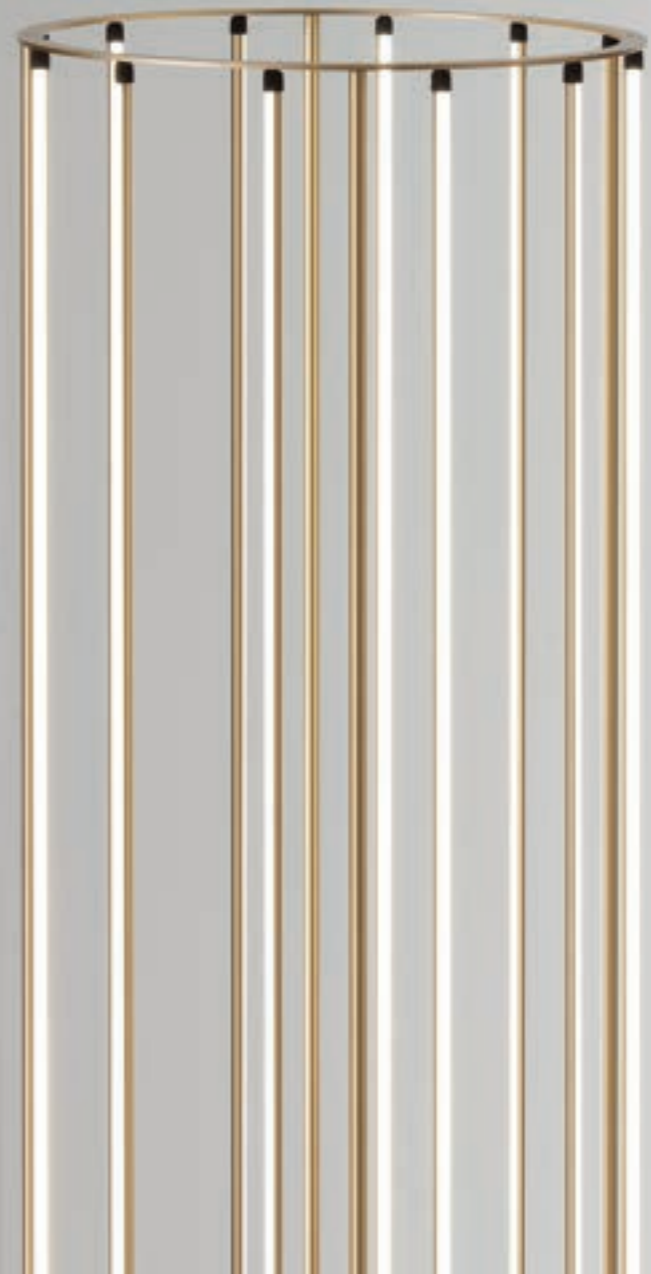

Sottili segmenti di luce disposti a raggiera e incastonati in cerchi perfetti, danno forma alla lampada. La facilità di rotazione dei segmenti luminosi indipendenti tra loro permette di modulare e direzionare l'illuminazione, secondo le esigenze specifiche dell'utente: per creare atmosfere e scenografie esclusive.

Ra round

Ra round

Ra round

Ra round

Ra round

Ra round

- C1 Led 2700°K 26W 24V
- C2 Led 2700°K 70W 24V
- C3 Led 2700°K 30W 24V
- C4 Led 2700°K 70W 24V
- F1 Led 2700°K 70W 24V
- T1 Led 2700°K 30W 24V
- W1 Led 2700°K 8W 24V
- W2 Led 2700°K 17W 24V

CE F1/T1 Dimmer included
 CE C1/C2/C3/C4/W1/W2

MATERIALI/MATERIALS
 metallo/metal

FINITURE/
 FINISHES

ORO ANTICO/
 ANTIQUE GOLD

CROMO/
 CHROME

ANTRACITE/
 ANTHRACITE

Ra open

Ra open

- C5 Led 2700°K 34W 24V
- C6 Led 2700°K 54W 24V
- F2 Led 2700°K 54W 24V
- T2 Led 2700°K 15W 24V

F2/T2 Dimmer included
 C5/C6

MATERIALI/MATERIALS
metallo/metal

FINITURE/
FINISHES

ORO ANTICO/
ANTIQUÉ GOLD

CROMO/
CHROME