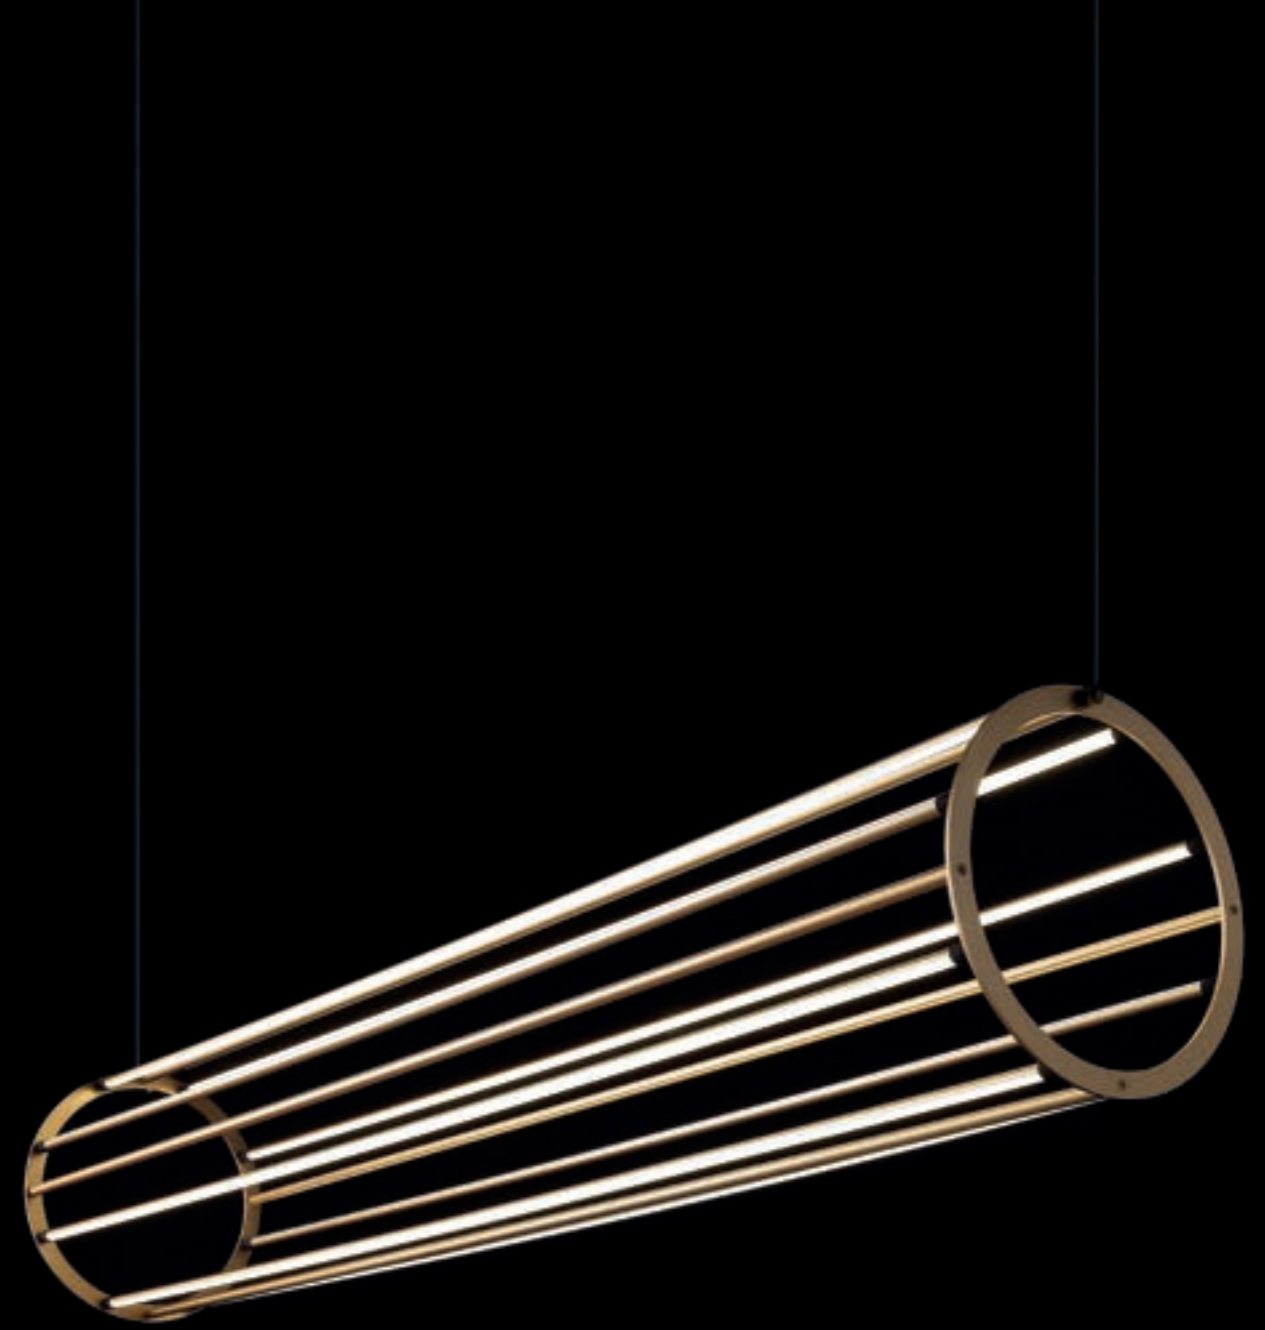

Ra round

Ra round