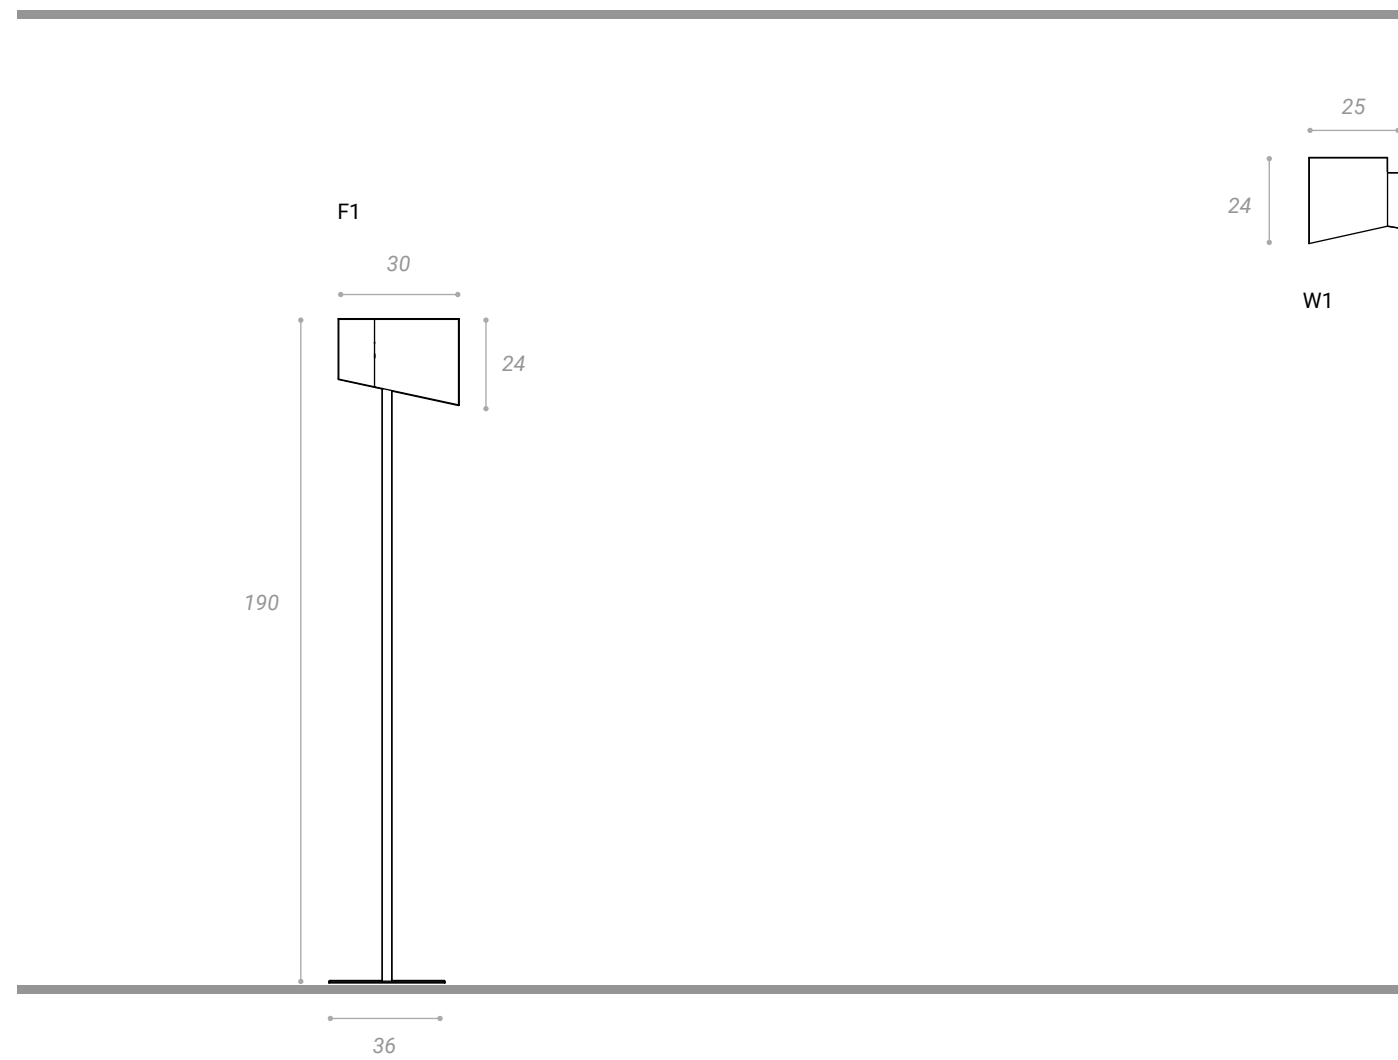

COUPE'

MATERIALI/MATERIALS
metallo/metal

FINITURE/
FINISHES

WHITE/
BIANCO

OTTONE/
BRASS

NERO/
BLACK

F1 3x E27 20W 2500Lm tot. 7500Lm    + GU10  
 W1 3x E27 20W 2500Lm tot. 7500Lm   

   W1 
   F1 Touch dimmer included