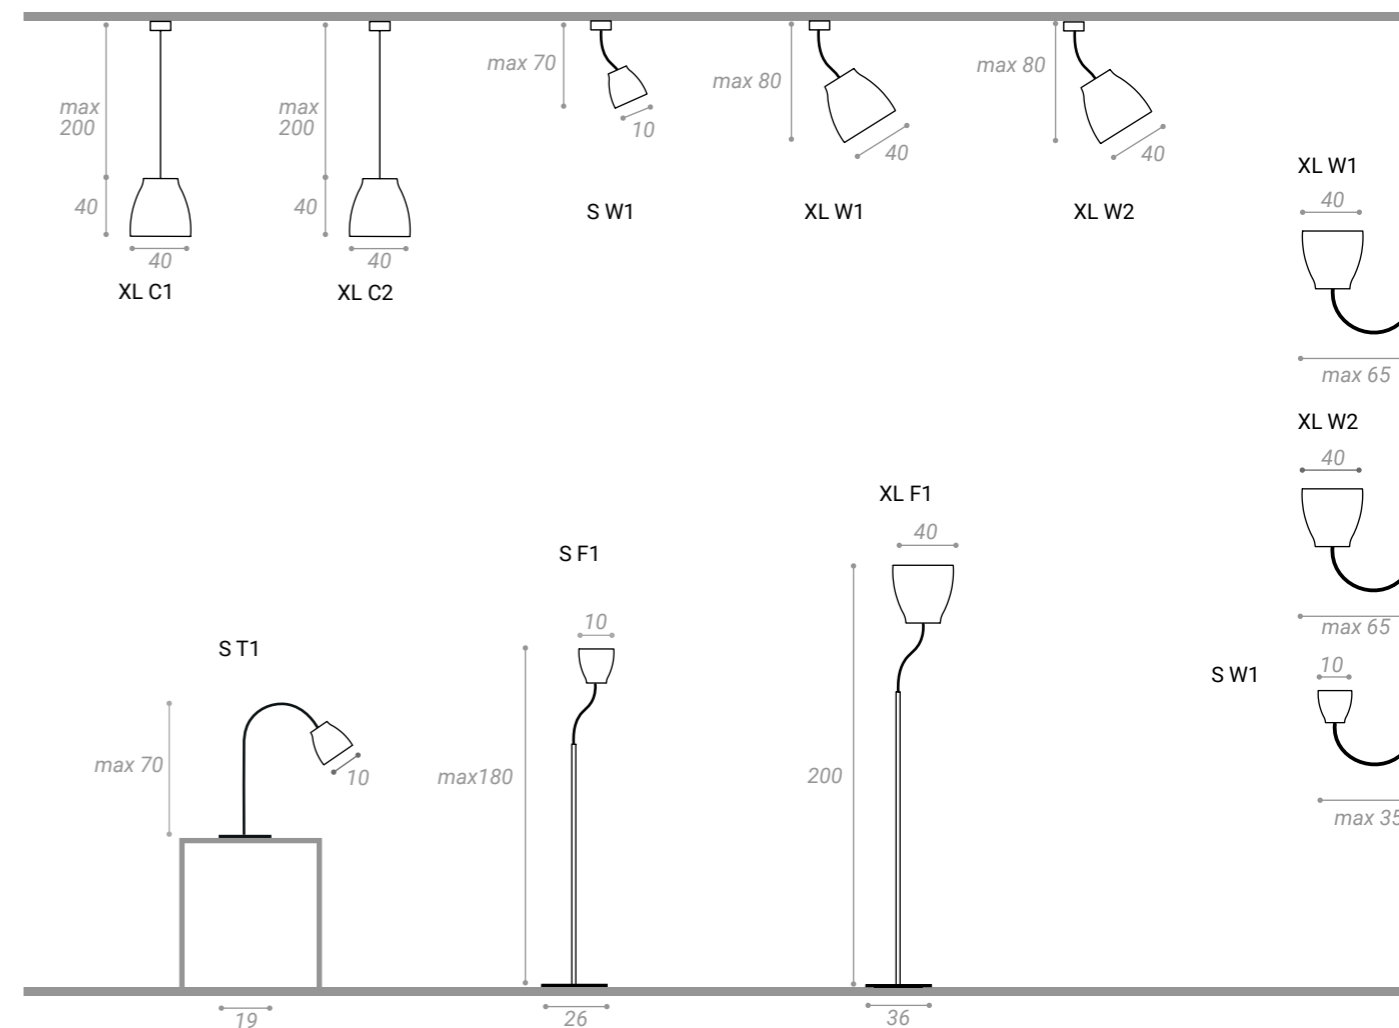

## **GARDEN XL M S**

design Gianfranco Marabese 2023

"Garden nasce nel 1996 come piccolo diffusore di luce in alluminio agganciato ad un supporto flessibile che ne permette l'orientabilità. Nuovo è oggi il disegno, che definisce un diffusore elegante, ricercato anche negli abbinamenti e nelle finiture. Nuova è la tecnica della struttura, per adeguarsi alle attuali modalità d'uso, alle tipologie e alla famiglia di appartenenza, che si allarga introducendo 2 nuove misure. Prendono così corpo diffusori per alte prestazioni luminose ed effetti scenici, del prodotto stesso, capace di diventare protagonista nello spazio. Attraverso la flessibilità dei supporti, infatti, molteplici sono i posizionamenti possibili del diffusore, che personalizza gli effetti luminosi e la direzionalità della luce."

*"Garden was born in 1996 as a small aluminium light diffuser hooked to a flexible support that allows it to be oriented. There is a new design, which defines an elegant diffuser, also sought after in the combinations and finishes. New is the technique of the structure, in order to adapt to today's modes of use, types and family, which is enlarged by introducing 2 new sizes. This is how diffusers for high lighting performance and scenic effects take shape, of the product itself, capable of becoming a protagonist in space. In fact, through the flexibility of the supports, there are many possible positions for the diffuser, which customises the lighting effects and directionality of the light".*

Gianfranco Marabese 2023

Garden XL

Garden XL

Garden XL

Garden S

XL F1	3x E27 20W 2500Lm tot. 7500W			
XL C2				
XL W2				
XL C1	E27 20W 2500Lm			
XL W1				
S W1	E27 20W 2500Lm			
S F1				
S T1				

- XL F1 Dimmer touch
- S F1/S T1 Dimmer included
- XL W2 Dimmer touch
- XL W1/XL C1/XLC2/S W1 Dimmer touch