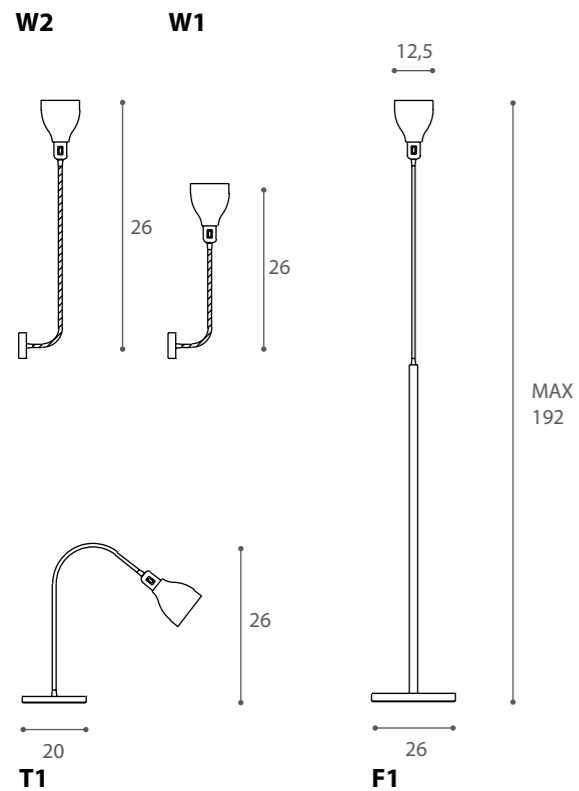

GARDEN

design Theo e Silvia sogni 1996

Garden è un diffusore in alluminio su supporto flessibile, per lampade da terra, tavolo con base e parete.

Materiali: diffusori alluminio naturale, colorato blu, rosso, giallo, arancio, nero lucido, bianco lucido e bronzo.

Struttura: alluminio anodizzato opaco.

Garden is an aluminium shade supported by a flexible structure for floor, table lamps.

Materials: shades in natural aluminium, coloured blue, red, yellow, orange, glossy black, glossy white and bronze.

Structure: anodized aluminium matt.

- W1** LED E27 20W 2500lm **A+**
- W2** LED E27 20W 2500lm **A+**
- T1** LED E27 20W 2500lm **A+**
- F1** LED E27 20W 2500lm **A+**