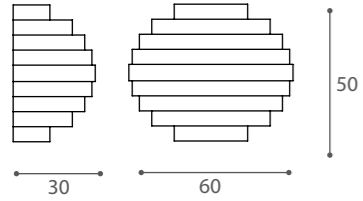

MAMAMIA

design Theo e Silvia Sogni 2003

Progetto che riprende ed attualizza formalmente alcuni segni che hanno caratterizzato il design nordico, unendoli ad atmosfere luminose di sapore orientale. Nove anelli in metallo vengono montati su un telaio metallico a formare lampade da terra, parete, tavolo, sospensione e plafone. Dalla fonte luminosa, posizionata all'interno del volume, si irradia una luce netta e precisa che genera sulle superfici effetti e riflessi suggestivi. Finiture: bianco, alluminio, foglia oro, foglia argento e foglia rame oppure bronzo con interno foglia rame.

The project take again and make formally actual some signs which characterize the Nordic design and combine them to luminous atmosphere with an oriental taste. Nine metal rings with different diameter was assembled on a metallic for floor, wall, table, suspension and ceiling versions. From the light source, which is situated inside the volume's lamp, radiates a clear light which creates suggestive effects and reflexes on the external surfaces of the rings.

Finishes: white, aluminium, gold, silver and copper leaf or bronze with copper leaf inner part

W1