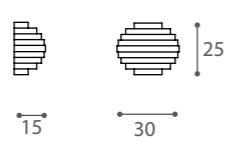

MAMAMIA

design Theo e Silvia Sogni 2003

Progetto che riprende ed attualizza formalmente alcuni segni che hanno caratterizzato il design nordico, unendoli ad atmosfere luminose di sapore orientale. Nove anelli in metallo vengono montati su un telaio metallico a formare lampade da terra, parete, tavolo, sospensione e plafone. Dalla fonte luminosa, posizionata all'interno del volume, si irradia una luce netta e precisa che genera sulle superfici effetti e riflessi suggestivi. Finiture: bianco, alluminio, foglia oro, foglia argento e foglia rame oppure bronzo con interno foglia rame.

The project take again and make formally actual some signs which characterize the Nordic design and combine them to luminous atmosphere with an oriental taste. Nine metal rings with different diameter was assembled on a metallic for floor, wall, table, suspension and ceiling versions. From the light source, which is situated inside the volume's lamp, radiates a clear light which creates suggestive effects and reflexes on the external surfaces of the rings.

Finishes: white, aluminium, gold, silver and copper leaf or bronze with copper leaf inner part

W1

W2

C2

C1/C5

C3/C4

T

F1

W1	2x LED E27 20W 2500Lm (5000lm)			
W2	LinearLED R7s 6W 700Lm			
C2	LED E27 20W 2500Lm			
C1	LED E27 20W 2500Lm			
C5	HQI/CDM E27 70W 6600Lm			
C3	HQI/CDM E27 70W 6600Lm			
C4	3x LED E27 20W 2500Lm (7500lm)			
T	LED E27 20W 2500Lm			Dimmer included
F1	3x LED E27 20W 2500Lm (7500lm)			Dimmer included

W1/W2/C1/C2/C3/C4/C5

F1/T