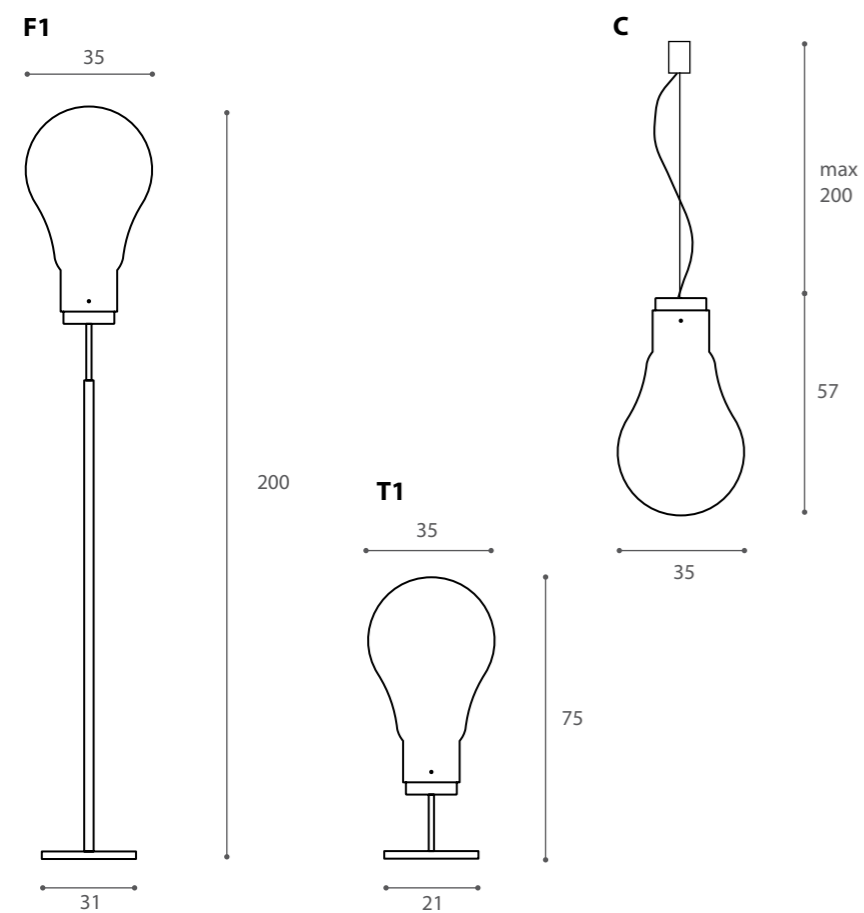

Diffusore: vetro borosilicato trasparente soffiato

Struttura: metallo finitura bronzo o ottone anticato

Base: pietra rivestita in cuoio con cucitura da selleria

Fonte luminosa: LED 17W 110/230V-3000°K/1300Lm

Structure: saddle like sewing leather covered stone

C LED 17W 110/230 1300lm 3000°k **A+**

F1/T1 LED 17W 110/230 1300lm 3000°k **A+** Dimmer included